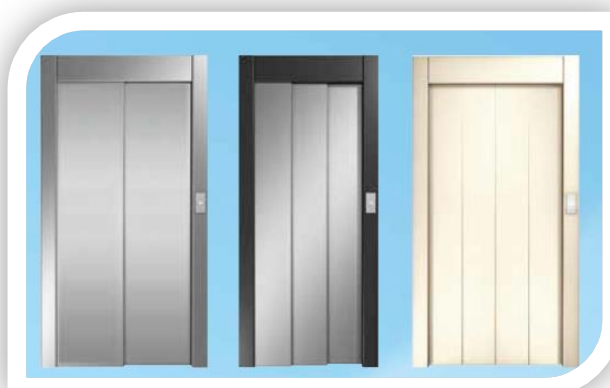

„dodatkową zaletą jest wykorzystanie drzwi które istnieją już w budynku.”