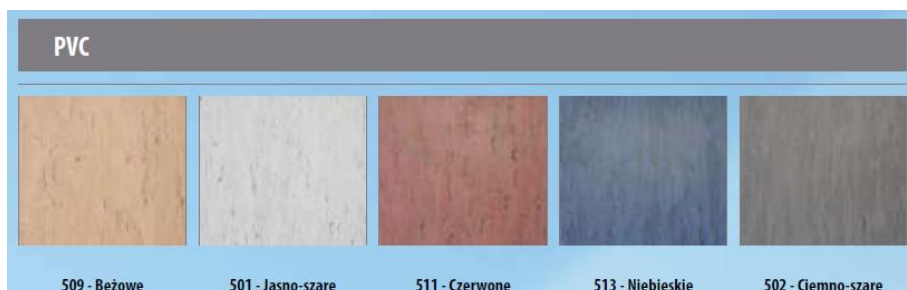

KABINA

Standardowe wykończenie kabiny:

- ściany ze stali powlekanej zamsem (12 kolorów do wyboru);
- podłoga wyłożona wykładziną PVC (5 kolorów do wyboru);
- lustro na ½ ściany;
- poręcz ze stali szlachetnej;
- sufit z oświetleniem jarzeniowym na wypukłej płycie pleksi;
- panel sterowy (kasetą dyspozycji) ze stali szlachetnej na pełną wysokość kabiny.